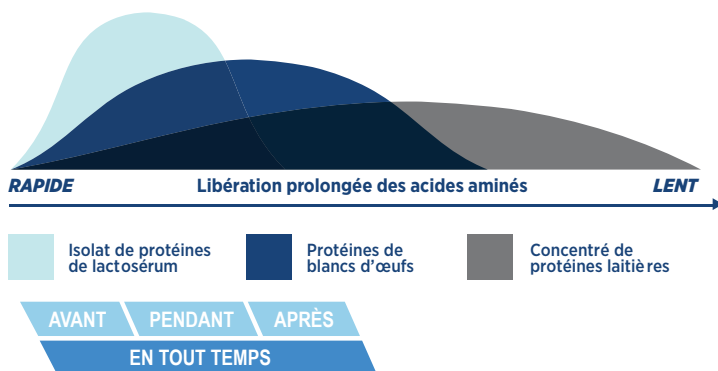

POURQUOI AJOUTER AMPED TRI-RELEASE PROTEIN À VOTRE ROUTINE D'ENTRAÎNEMENT

POUR FAVORISER LA CROISSANCE DE VOTRE MASSE MUSCULAIRE MAIGRE

Le mélange de trois protéines et de Velositol®⁹, un ingrédient breveté, renforce la synthèse des protéines musculaires, le processus naturel de développement musculaire du corps après l'entraînement.

POUR AMÉLIORER VOTRE PERFORMANCE

Les protéines aident le corps à récupérer après une activité physique intense, et ce mélange de trois protéines permet une libération prolongée des acides aminés, favorisant ainsi la récupération musculaire sur une longue période.

POUR VOUS DOTER D'UN PROGRAMME DE NUTRITION COMPLET

AMPED™ Tri-Release Protein complète le programme de nutrition idéal à suivre avant et après l'exercice. Ce supplément peut même être pris les jours où vous ne vous entraînez pas.

Vous n'êtes pas certain que ce produit comblera votre fringale? Nous, oui. Nous en sommes si certains que **vous serez remboursé si vous n'êtes pas satisfait du produit.**

Et comme votre première commande est accompagnée de notre garantie de satisfaction de 30 jours, vous pourrez profiter des bienfaits de notre produit sans tracas. Consultez notre [politique de retour et de remboursement](#) pour plus de détails.

Consultez l'onglet Ressources du site [IsaProduct.com](#) pour accéder au [tableau des allergènes](#).

Visitez la page des produits du site [IsaProduct.com](#) pour obtenir les [valeurs nutritionnelles et les ingrédients](#).

**Pour plus d'information,
communiquez avec votre
associé indépendant Isagenix.**